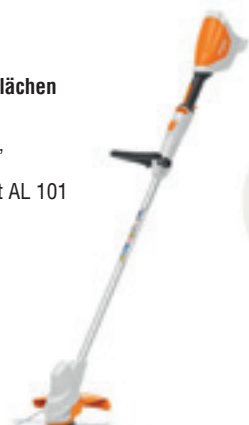

Akku-Motorsense FSA 57 Set

Für die Pflege kleiner Rasenflächen
und von Rasenkanten

36 V, Softgriff mit Schalthebel,
längenverstellbarer Schaft,
mit Akku AK 10 und Ladegerät AL 101

Unser Set-Preis
269,- €

Unser Preis
169,- €
ohne Akku und Ladegerät

Akku-Heckenschere HSA 50 Set

Für leises Trimmen mittelgroßer Hecken

36 V, Bügelgriff, lasergeschnittene,
diamantgeschliffene und gehärtete Schneidmesser,
Schnittlänge 50 cm, mit Akku AK 10 und Ladegerät AL 101